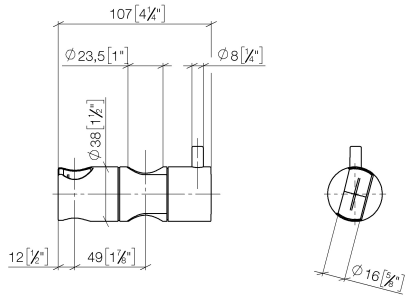

12 570 970

• für Rohrdurchmesser 23,5 mm

Passt zu: IMO, LULU, MADISON, MEM,  
TARA, CL.1, LISSÉ, VAIA, META, CYO

	Chrom	12 570 970-00
	Platin gebürstet	12 570 970-06
	Platin	12 570 970-08
	Dark Chrome	12 570 970-19
	Light Gold	12 570 970-26
	Light Gold gebürstet	12 570 970-27
	Messing gebürstet (23kt Gold)	12 570 970-28
	Schwarz matt	12 570 970-33
	Bronze gebürstet	12 570 970-42
	Champagne gebürstet (22kt Gold)	12 570 970-46
	Champagne (22kt Gold)	12 570 970-47
	Chrom gebürstet	12 570 970-93
	Dark Platin gebürstet	12 570 970-99

12 570 970

mm [inches]

12 570 970

Ersatzteile für die  
anderen  
Oberflächenvarianten  
finden Sie hier: Platin  
gebürstet

## Ersatzteilstückliste

Nr.	Artikelnummer	Benennung	Verbaumenge	Lieferzeit
1	09 12 12 217 90	Huelse	1	2