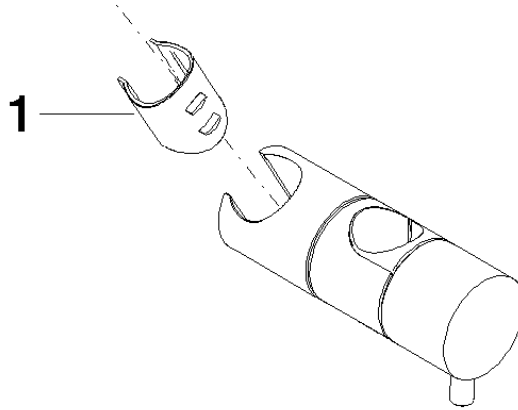

12 570 970

• für Rohrdurchmesser 23,5 mm

Passt zu: IMO, LULU, MADISON, MEM,  
TARA, CL.1, LISSÉ, VAIA, META, CYO

	Chrom	12 570 970-00
	Platin gebürstet	12 570 970-06
	Platin	12 570 970-08
	Dark Chrome	12 570 970-19
	Light Gold	12 570 970-26
	Light Gold gebürstet	12 570 970-27
	Messing gebürstet (23kt Gold)	12 570 970-28
	Schwarz matt	12 570 970-33
	Bronze gebürstet	12 570 970-42
	Champagne gebürstet (22kt Gold)	12 570 970-46
	Champagne (22kt Gold)	12 570 970-47
	Chrom gebürstet	12 570 970-93
	Dark Platin gebürstet	12 570 970-99

12 570 970

mm [inches]

12 570 970

Ersatzteile für die  
anderen  
Oberflächenvarianten  
finden Sie hier: Platin  
gebürstet

## Ersatzteilstückliste

Nr.	Artikelnummer	Benennung	Verbaumenge	Lieferzeit
1	09 12 12 217 90	Huelse	1	2